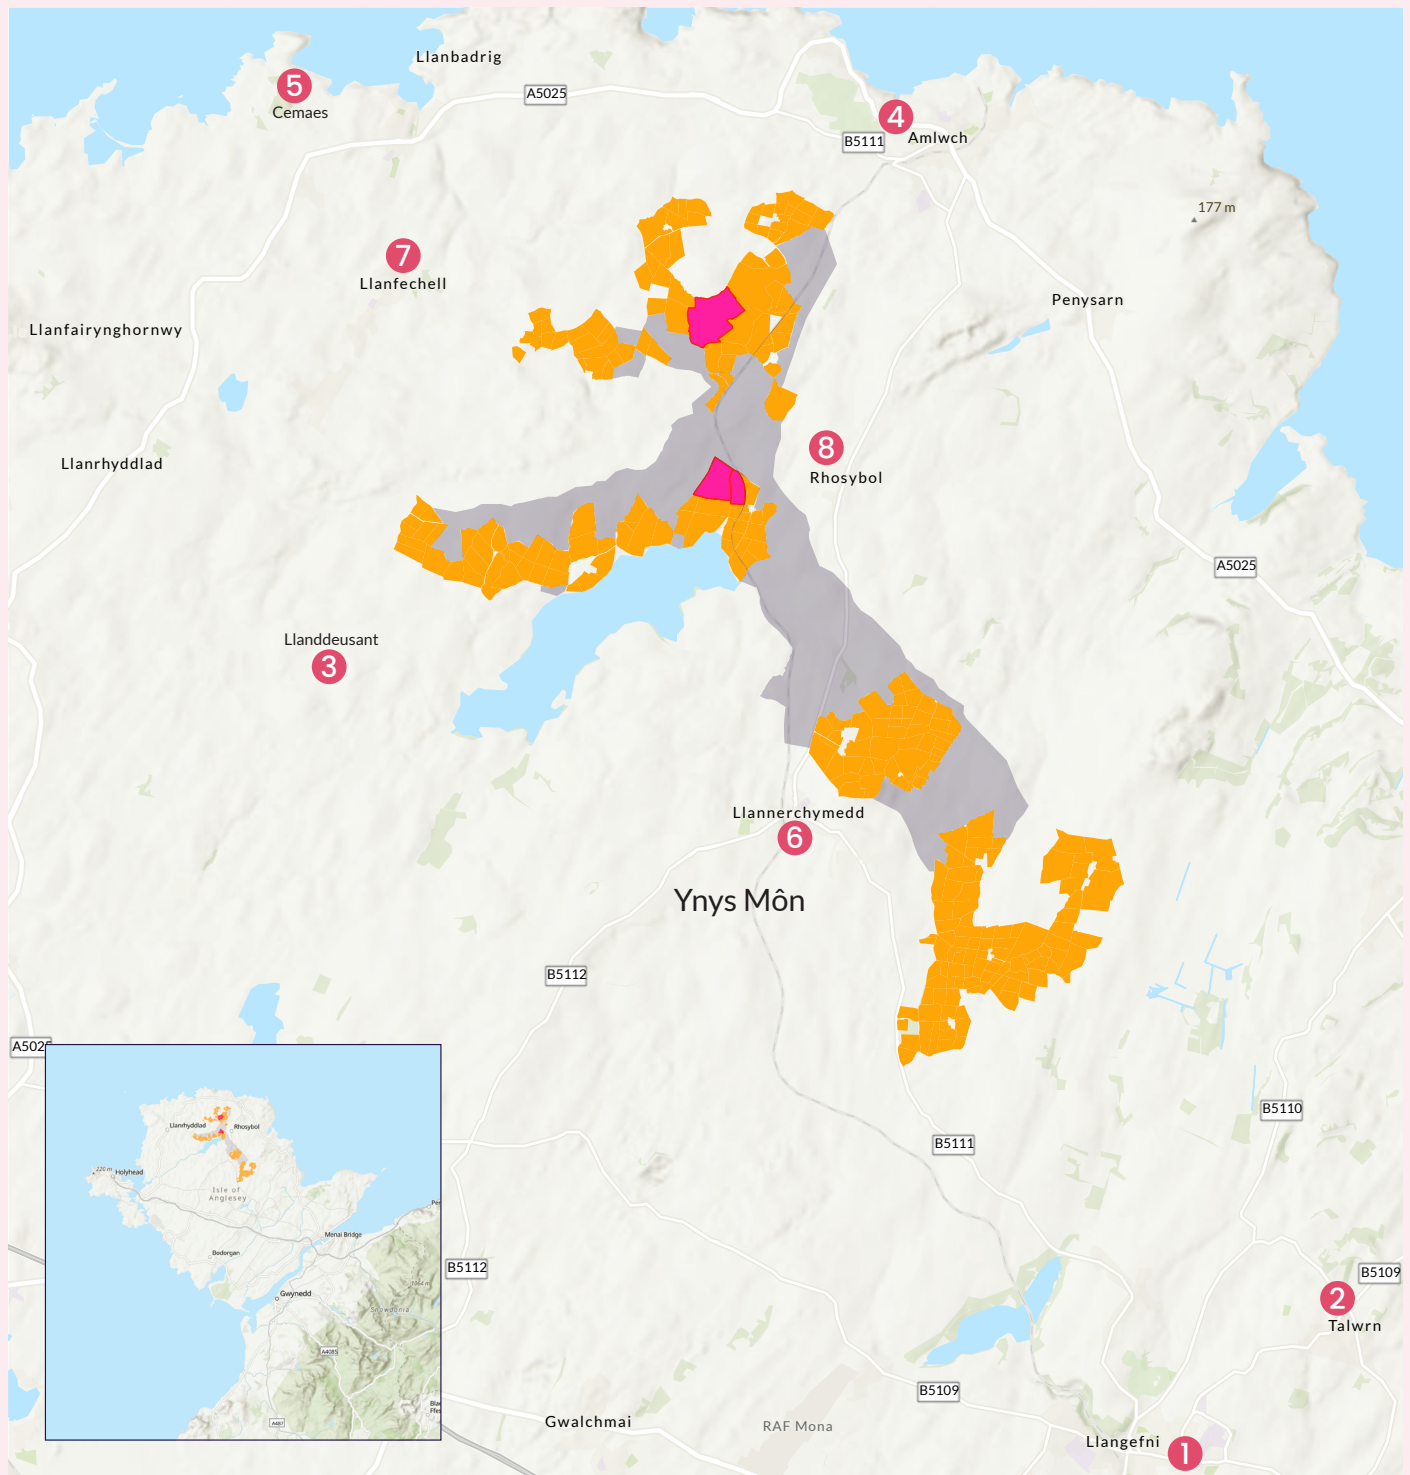

Rhaid derbyn yr holl adborth i'r ymgynghoriad erbyn Dydd Gwener 15 Tachwedd 2024.

Lleoliad y prosiect a ffin y safle

ALLWEDD

-  PV Solar ac lliniaru/amrywio amgylcheddol
-  Opsiynau Safle Is-orsaf a Storio Ynni Batri
-  Corridor Llwybr CebI