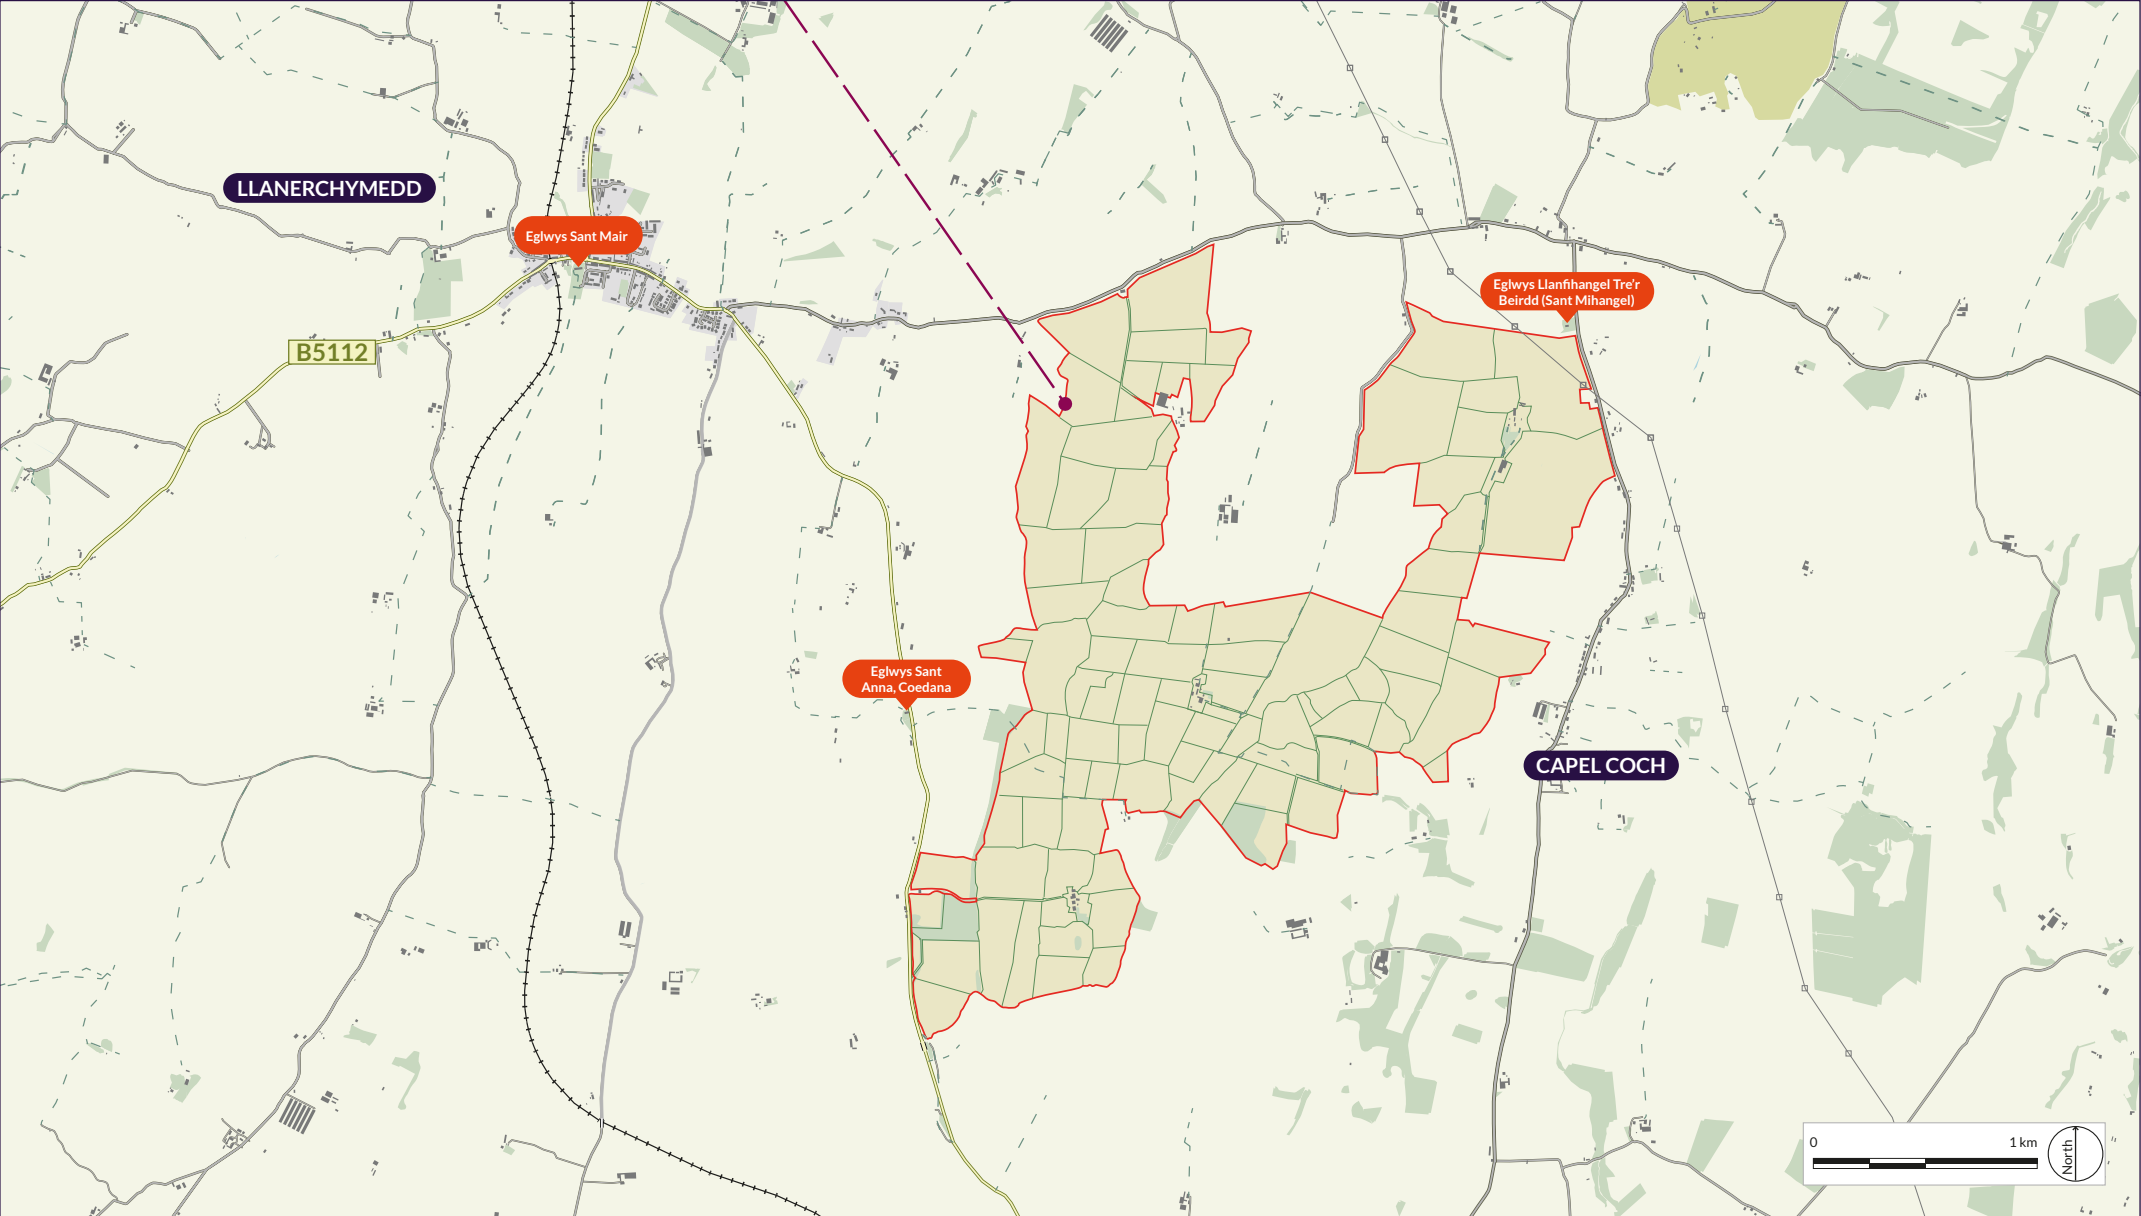

## LEGEND

Ardal ddatblygu bosib

Hawl tramwy bresennol

Rheilffordd segur bresennol

Llinell uwchben bresennol

Coridor llwybr dangosol ar gyfer cysylltiad cebl tanddaearol 33/132kV