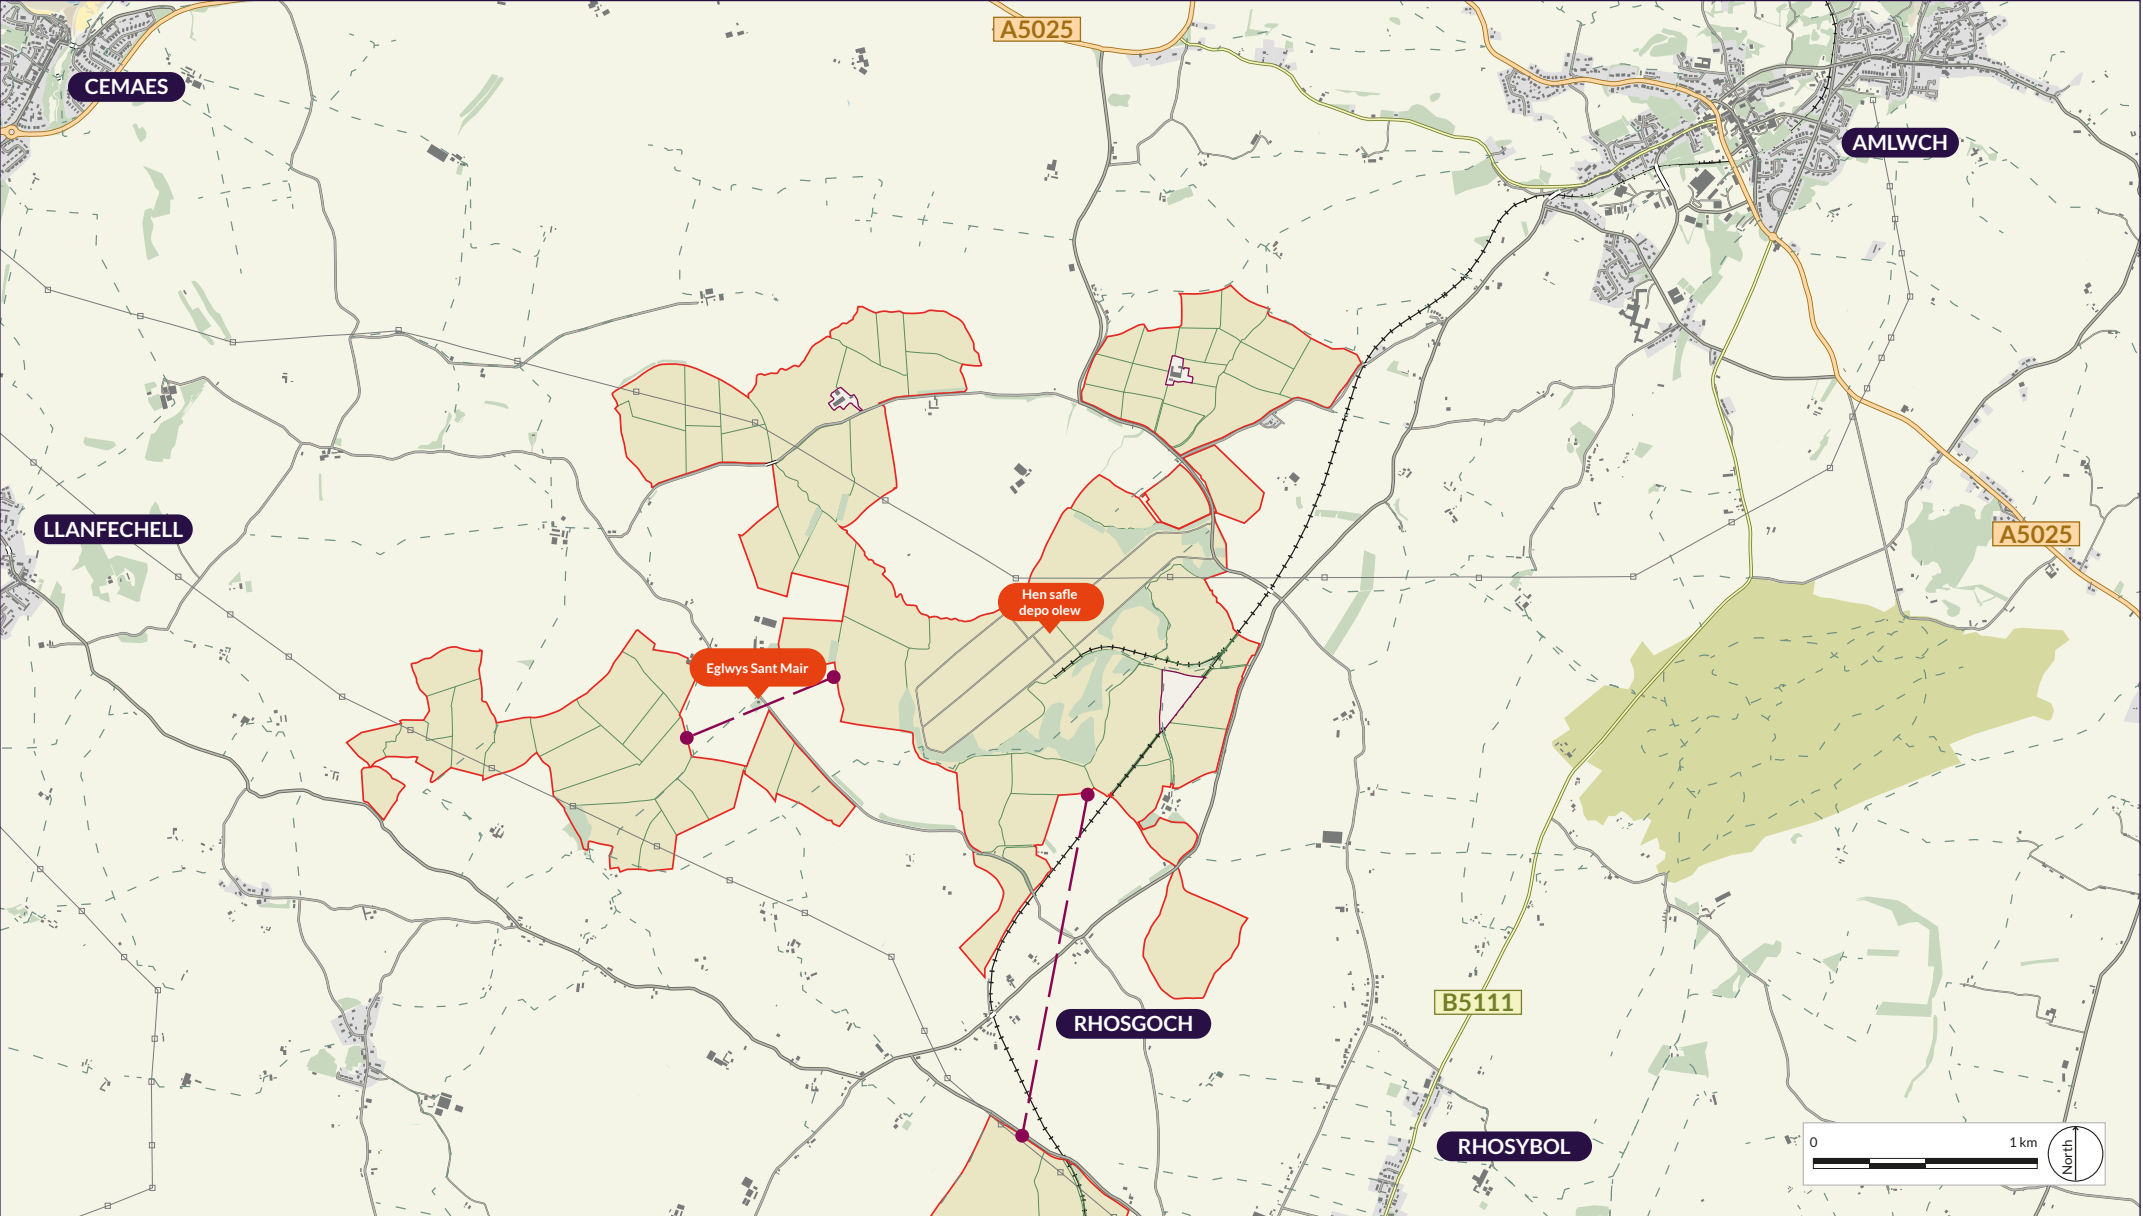

# Prosiect Maen Hir

Solar a Storio Ynni

LEGEND						
		Ardal ddatblygu bosib		Hawl tramwy bresennol		Rheilffordd segur bresennol
				Llinell uwchben bresennol		Coridor llwybr dangosol ar gyfer cysylltiad cebl tanddaearol 33/132kV

# Prosiect Maen Hir

Solar a Storio Ynni

## LEGEND

Ardal ddatblygu bosib

Hawl tramwy bresennol

Rheilffordd segur bresennol

Llinell uwchben bresennol

Coridor llwybr dangosol ar gyfer cysylltiad cebl tanddaearol 33/132kV